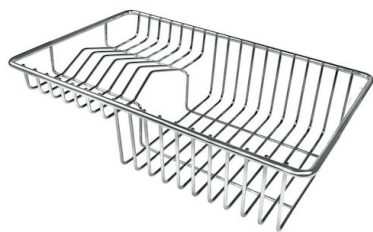

Numero vasche 1 vasca

Piletta Piletta con comando automatico SPACE MILANO - 3,5"

DATI TECNICI

Milano Optional accessories / Accessori opzionali

The "rails" system makes it possible to use a combination of numerous accessories. Grids, chopping boards, utensils' ranging system, bowls and containers of different dimensions can be alternated in the workspace with a simple gesture, and can easily be stacked, in order to be on hand at all times.

8644 101

Milano Level 3

Compatible accessories/Accessori compatibili:

8100 600

GALLERIA FOTOGRAFICA

IN DOTAZIONE

Piletta automatica Space Milano
8407 115

ACCESSORI OPZIONALI

Cestello portapiatti inox

8100 303

* solo in abbinamento con l'accessorio
8644 101

Griglia Black

8100 600

Tagliere legno noce

8642 000

Tagliere Twin in HDPE